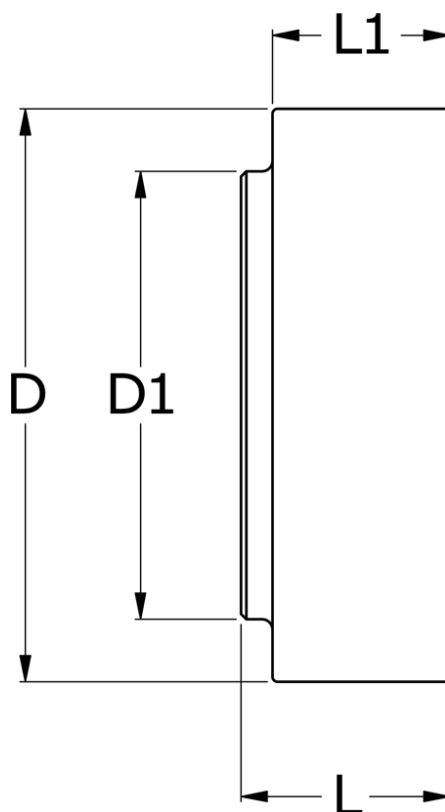

Varenummer: 330608001
Beskrivelse: Koblingsdel N-Eupex str. 80
Part 1 (inkl. gummi) uboret

Mål

D	= 80
D1	= 80
L	= 30
L1	= 30
Max boring	= 30
Moment (Nm)	= 60